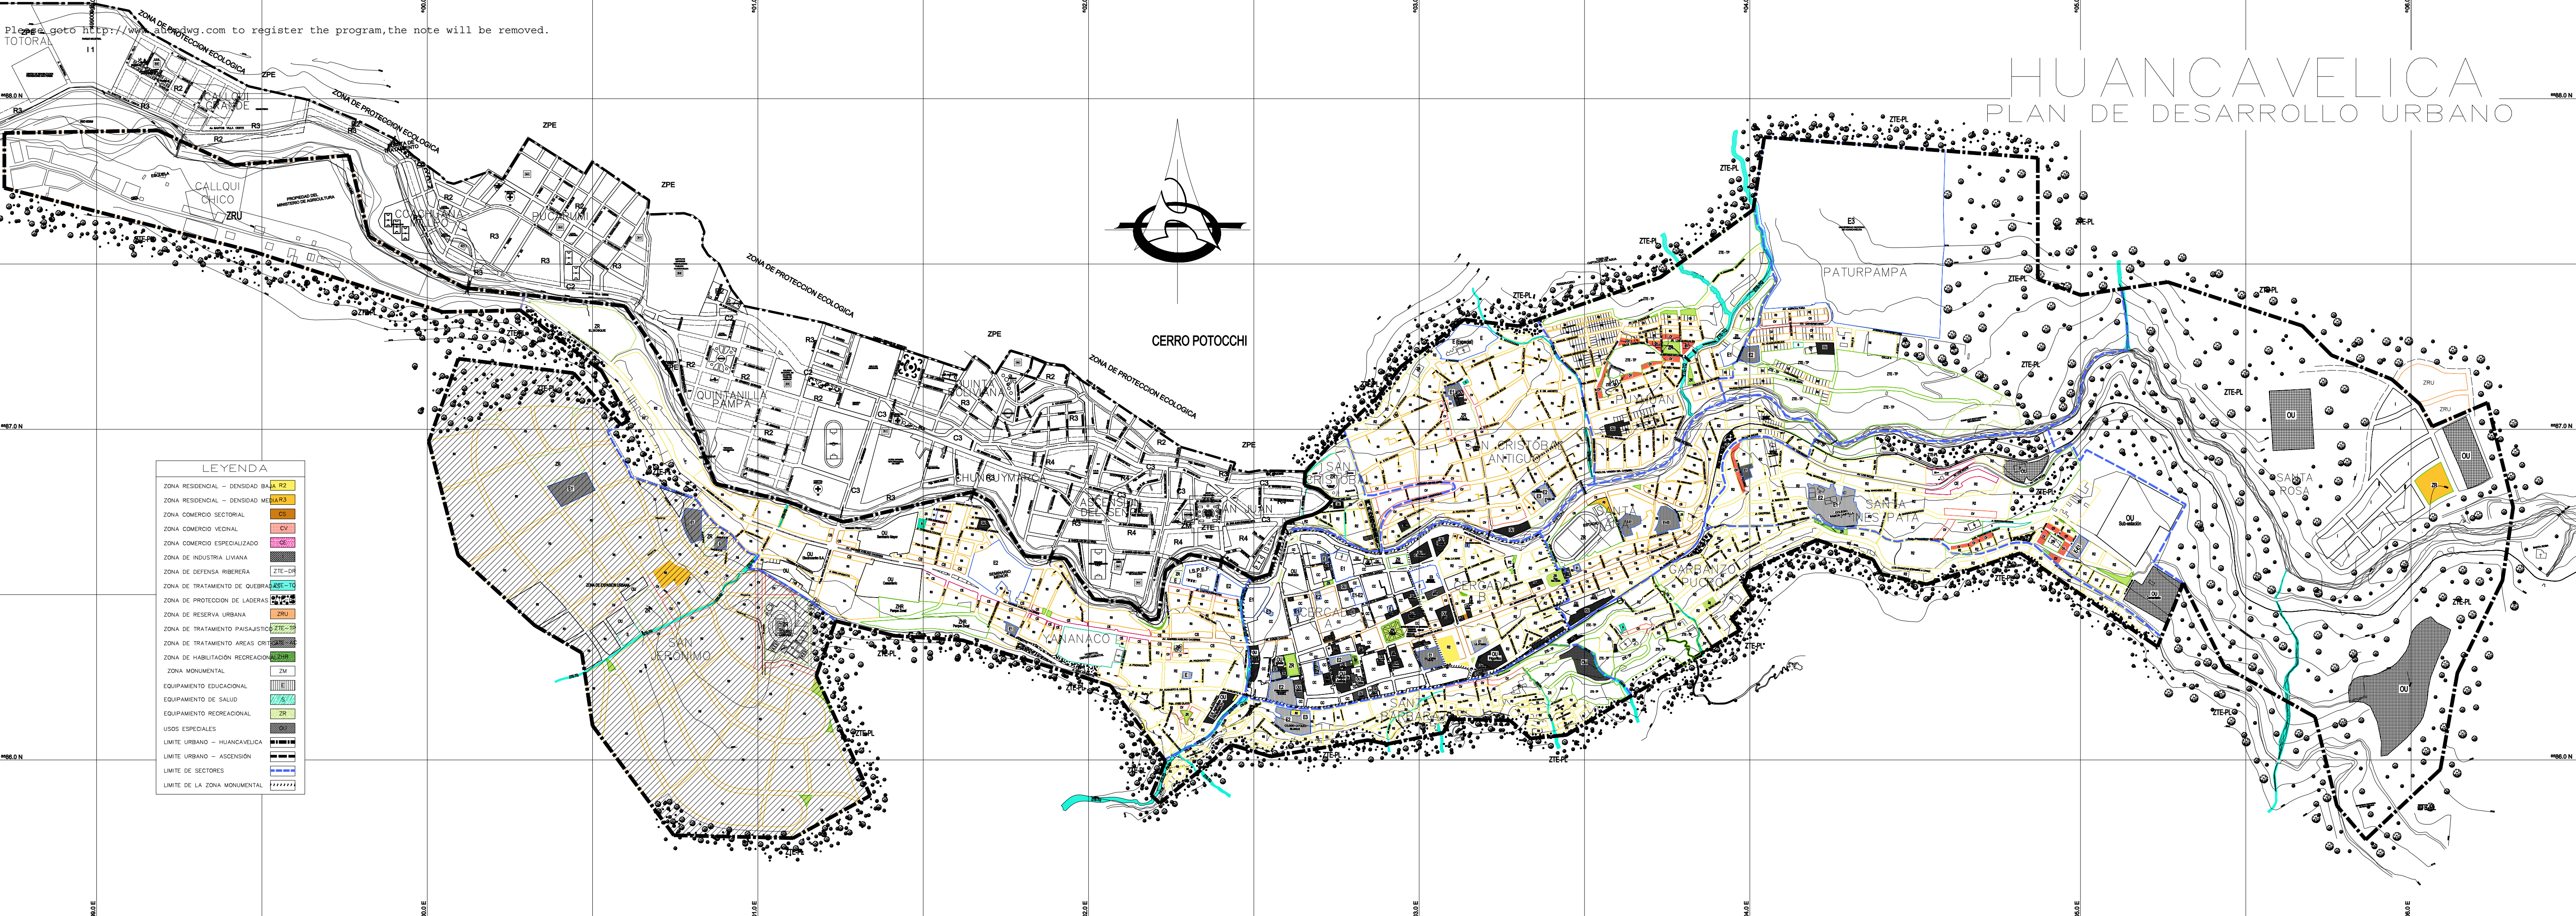

HUANCAVELICA

PLAN DE DESARROLLO URBANO

LEYENDA

- ZONA RESIDENCIAL - DENSIDAD BAJA R2
- ZONA RESIDENCIAL - DENSIDAD MEDIANA R3
- ZONA COMERCIO SECTORIAL C3
- ZONA COMERCIO VECINAL CV
- ZONA COMERCIO ESPECIALIZADO CE
- ZONA DE INDUSTRIA LIVIANA
- ZONA DE DEFENSA RIBEREÑA ZTE-DR
- ZONA DE TRATAMIENTO DE QUEBRADAS ZTE-TC
- ZONA DE PROTECCION DE LADERAS ZTE-PL
- ZONA DE RESERVA URBANA ZRU
- ZONA DE TRATAMIENTO PAISAJISTICO ZTE-TP
- ZONA DE TRATAMIENTO AREAS CRITICAS ZTE-PC
- ZONA DE HABITACION RECREACIONAL ZR
- ZONA MONUMENTAL ZM
- EQUIPAMIENTO EDUCACIONAL E
- EQUIPAMIENTO DE SALUD ES
- EQUIPAMIENTO RECREACIONAL ER
- USOS ESPECIALES
- LIMITE URBANO - HUANCAVELICA
- LIMITE URBANO - ASCENSION
- LIMITE DE SECTORES
- LIMITE DE LA ZONA MONUMENTAL